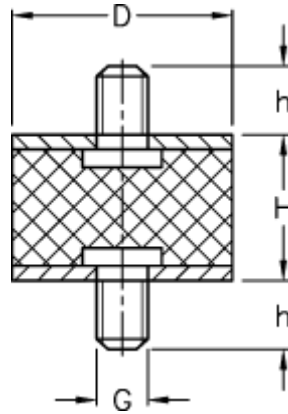

Varenummer: 511010910039102
Beskrivelse: KLEE Vibrationsdæmper type 1
25-20-1, M8x15/M8x15, NR - 45 shore

Mål

D = 25
G = M8
h = 15
H = 20